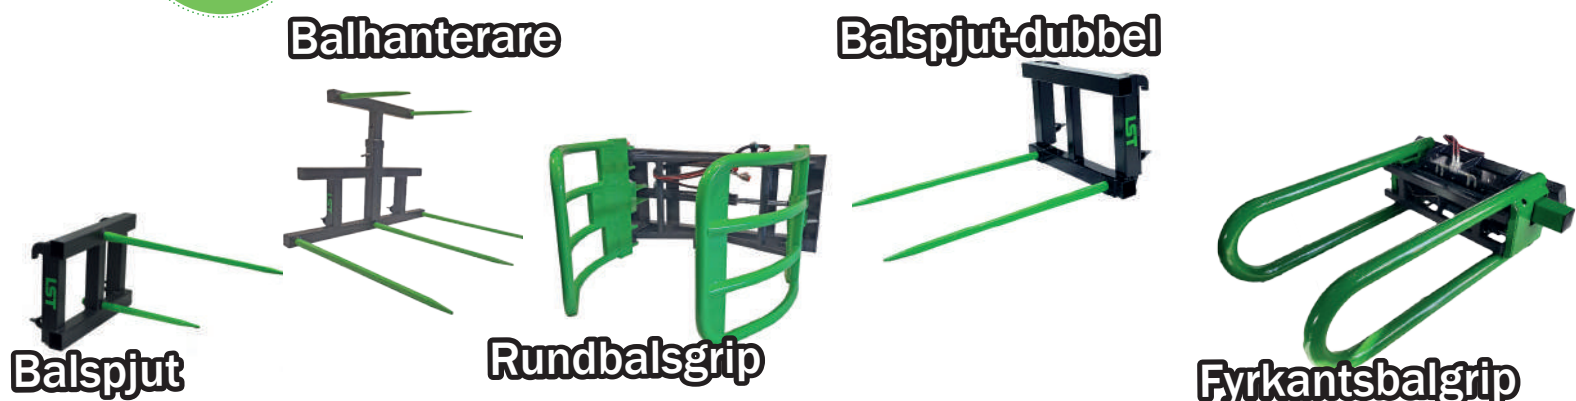

Hjullastare & Traktor

Balhantering

Artikelnummer	Antal Spjut	Fäste	Benämning	Pris / Stk Ex.moms
5023-set	5	Euro	Balhanterare, Euro SET- Kapacitet, 1000kg	7 990
5024-set	5	SMS Trima	Balhanterare, SMS Trima SET- Kapacitet, 1000kg	8 650
5023BM-set	5	Stora BM	Balhanterare, Stora BM SET- Kapacitet, 1000kg	10 690
5023NC-set	5	UF*	Balhanterare, Uf SET- Kapacitet, 1000kg	7 890
5018-4-set	2 Nedre	Euro	Balspjut dubbel, Euro- Dubbla nedre spjut	5 490
5018-6-set	2 Nedre	Schäffer Dubbelkrok	Balspjut dubbel, Schäffer Dubbelkrok- Dubbla nedre spjut	5 490
5018-5-set	2 Nedre	Schäffer Fyrkantsrör	Balspjut dubbel, Schäffer Fyrkantsrör- Dubbla nedre spjut	5 490
5018-3SET	2 Nedre	SMS Trima	Balspjut Dubbel, SMS Trima SET- Bredd 1000mm, 1100mm spjut	5 490
5018-7SET	2 Nedre	UF*	Balspjut Dubbel, UF SET- Dubbla nedre spjut	4 890
5018-set	2 lodrätt	Euro	Balspjut, Euro SET- Bredd 1000mm, 1100mm spjut	3 690
5018-1-set	2 lodrätt	JCB	Balspjut, JCB- Bredd 1000mm, 1100mm spjut	3 690
5018-2-set	2 lodrätt	Manitou	Balspjut, Manitou- Bredd 1000mm, 1100mm spjut	3 690
5017-set	2 lodrätt	SMS Trima	Balspjut, SMS Trima SET- Bredd 800mm,1250/680mm spjut	3 690
5018-01-set	2 lodrätt	UF*	Balspjut, UF SET- Bredd 1000mm	3 590
5014-2E	0	Euro	Fyrkantsbalgrip Euro- Låst 620mm, Öppen 2050mm	24 900
5014-2T	0	SMS Trima	Fyrkantsbalgrip SMS Trima- Låst 620mm, Öppen 2050mm	24 900
5014-2BM	0	Stora BM	Fyrkantsbalgrip Stora BM- Låst 620mm, Öppen 2050mm	25 990
5014-2	0	UF*	Fyrkantsbalgrip UF- Låst 620mm, Öppen 2050mm	23 900
5014-1E	0	Euro	Rundbalsgrip EURO - En cylinder - Kapacitet 1000kg	15 290
5014-1T	0	SMS Trima	Rundbalsgrip SMS Trima - En cylinder - Kapacitet 1000kg	15 290
5014-1	0	UF*	Rundbalsgrip UF - En cylinder - Kapacitet 1000kg	14 890

	Balstorlek Min	Balstorlek max	Kapacitet	Egen vikt
Fyrkantsbalgrip UF	620mm	2050mm	1000kg	320kg
Rundbalsgrip UF	700mm	2000mm	1000kg	195kg

* UF = Utan Fäste, Kan fås med önskat fäste

* Kostnad för fäste och svetsarbete tillkommer