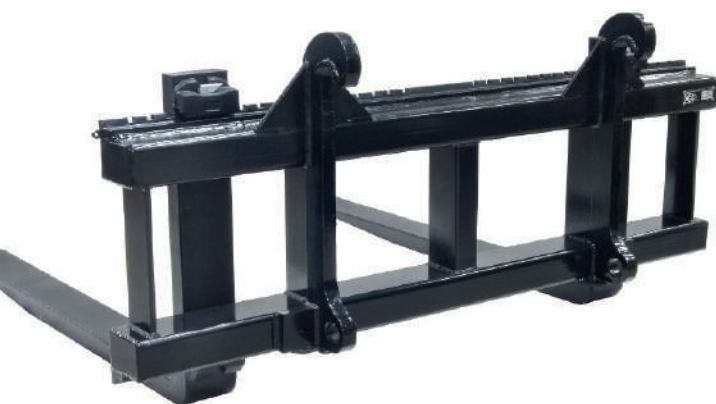

Förklaringar

- RB = Rambredd
- GL = Gaffellängd

* UF = Utan Fäste, kan fås med önskat fäste.

* Kostnad för fäste och svetsarbete tillkommer.