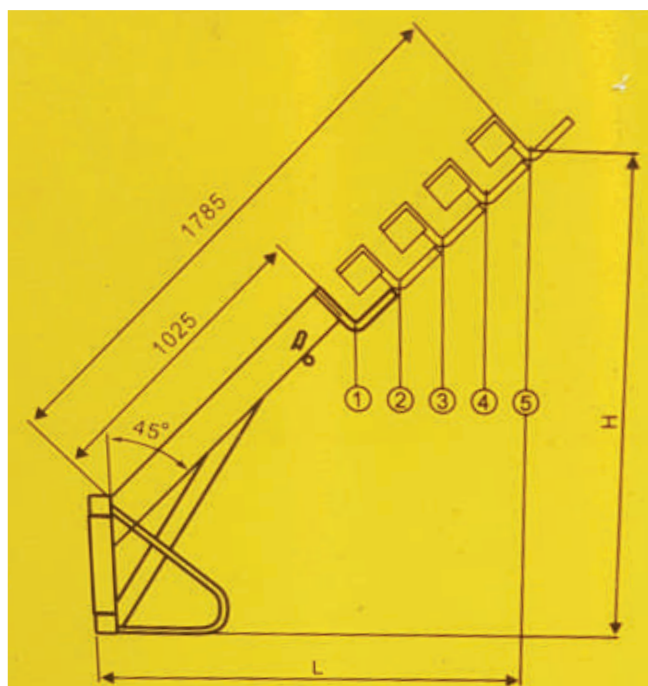

Big Bag Lifter	Safe Working Load (SWL) per position				
Position	1	2	3	4	5
L (mm)	920	1055	1190	1325	1460
H (mm)	1130	1265	1400	1535	1670
SWL (kg)	1500	1365	1245	1140	1065

* UF = Utan Fäste, Kan fås med önskat fäste

* Kostnad för fäste och svetsarbete tillkommer