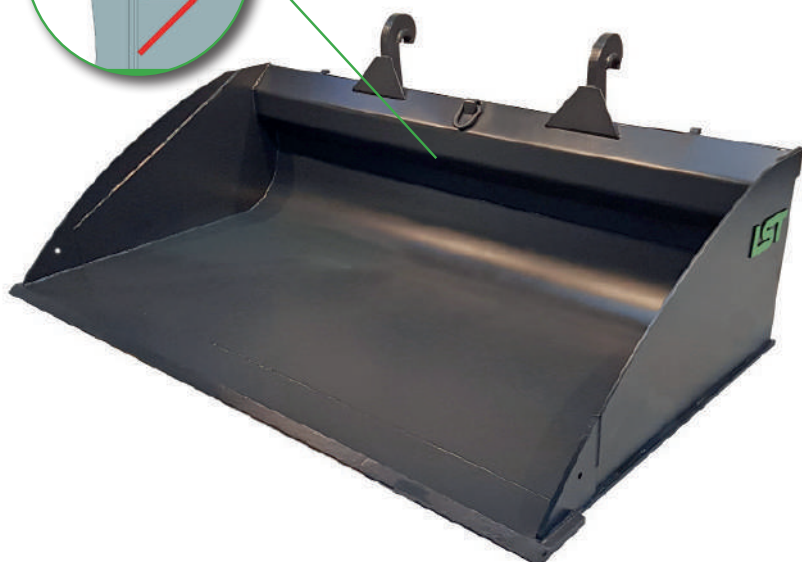

Planeringskoppor

Tekniska Data Planerskoppor för Lantbruk

Bredd	Djup	Höjd	Volym	Skärstål, underrede	Vikt
1 800mm*	1150mm	550mm	1.10m³	20mm, 15mm	307kg
2 000mm*	1150mm	550mm	1.20m³	20mm, 15mm	330kg
2 200mm*	1150mm	550mm	1.3m³	20mm, 15mm	354kg
2 500mm*	1150mm	550mm	1,45m³	20mm, 15mm	402kg

Tekniska Data HD - Planerskoppor

Bredd	Djup	Höjd	Volym	Skärstål, underrede	Vikt
2 000mm*	1420mm	666mm	1.6m³	25mm, 20mm	620kg
2 200mm*	1420mm	666mm	1.8m³	25mm, 20mm	662kg
2 500mm	1420mm	666mm	2.0m³	25mm, 20mm	740kg
2 600mm	1420mm	666mm	2.1m³	25mm, 20mm	773kg
2 750mm*	1420mm	666mm	2.2m³	25mm, 20mm	808kg
3 000mm*	1420mm	666mm	2,4m³	25mm, 20mm	860kg