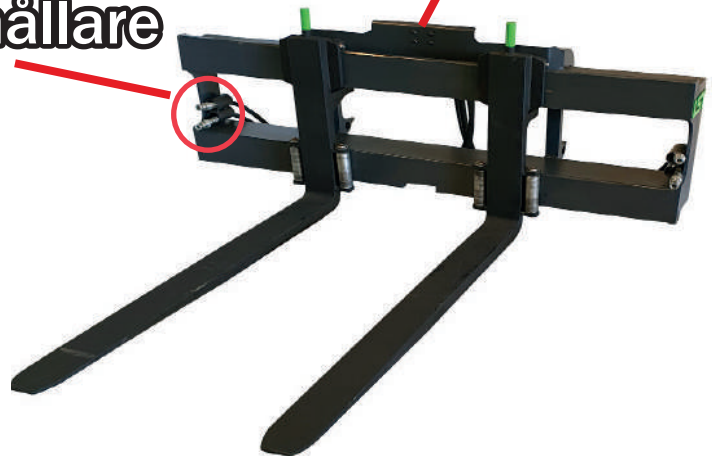

Topplagrat Gaffelben