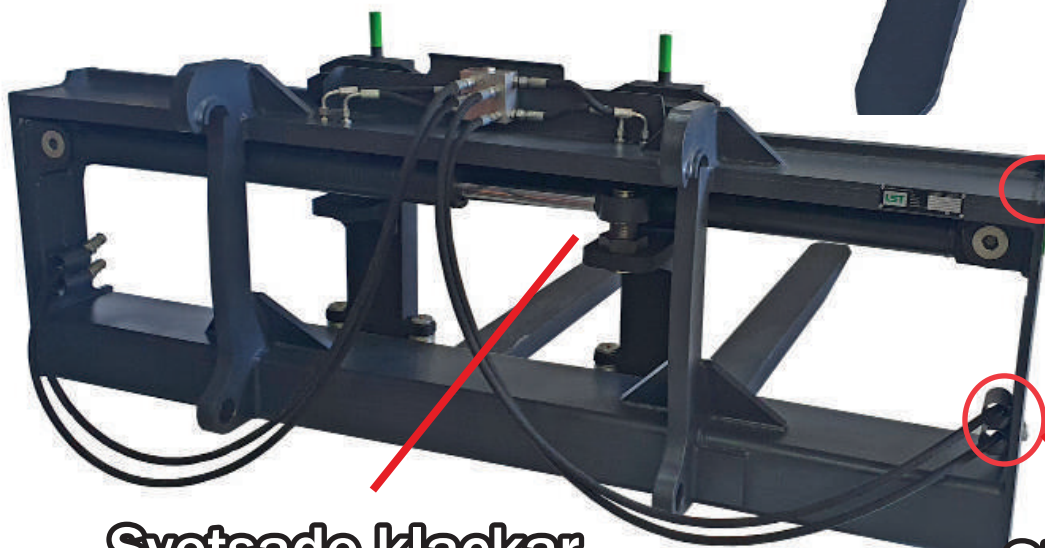

Svetsade klackar

Integrerade Sidostopp

Slanghållare